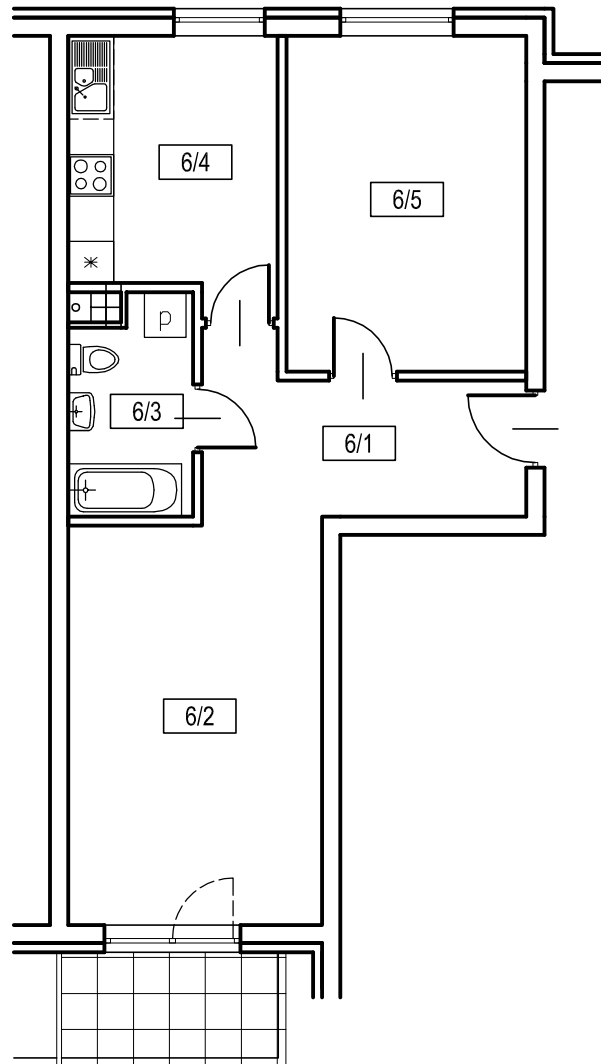

OSIEDLE SIENKIEWICZA
Pruszcz Gdański
BUDYNEK nr 2

6/1 korytarz	8,4m ²
6/2 pokój dzienny	17,9m ²
6/3 łazienka	4,5m ²
6/4 kuchnia	9,5m ²
6/5 pokój	14,1m ²

1 PIĘTRO

MIESZKANIE NR 6

powierzchnia użytkowa	54,4m ²
powierzchnia balkonu	4,5m ²